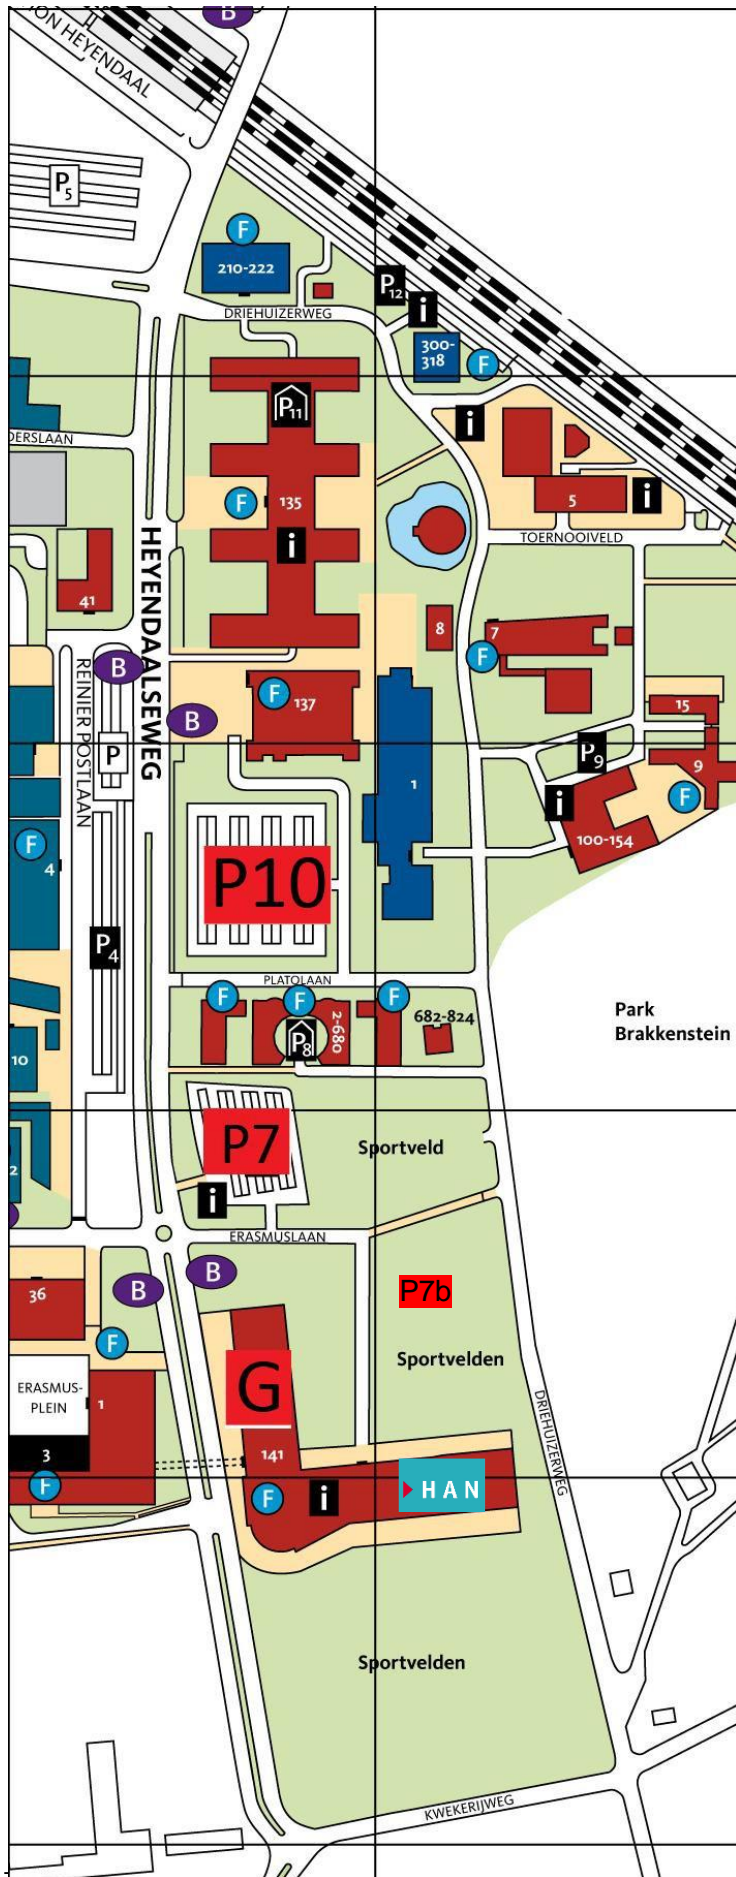

P7 = Parkeerterrein bereikbaar via de Heyendaalseweg

P10 = Parkeerterrein bereikbaar via de Heyendaalseweg

P7b = Parkeergarage bereikbaar via de rotonde op de Heyendaalseweg